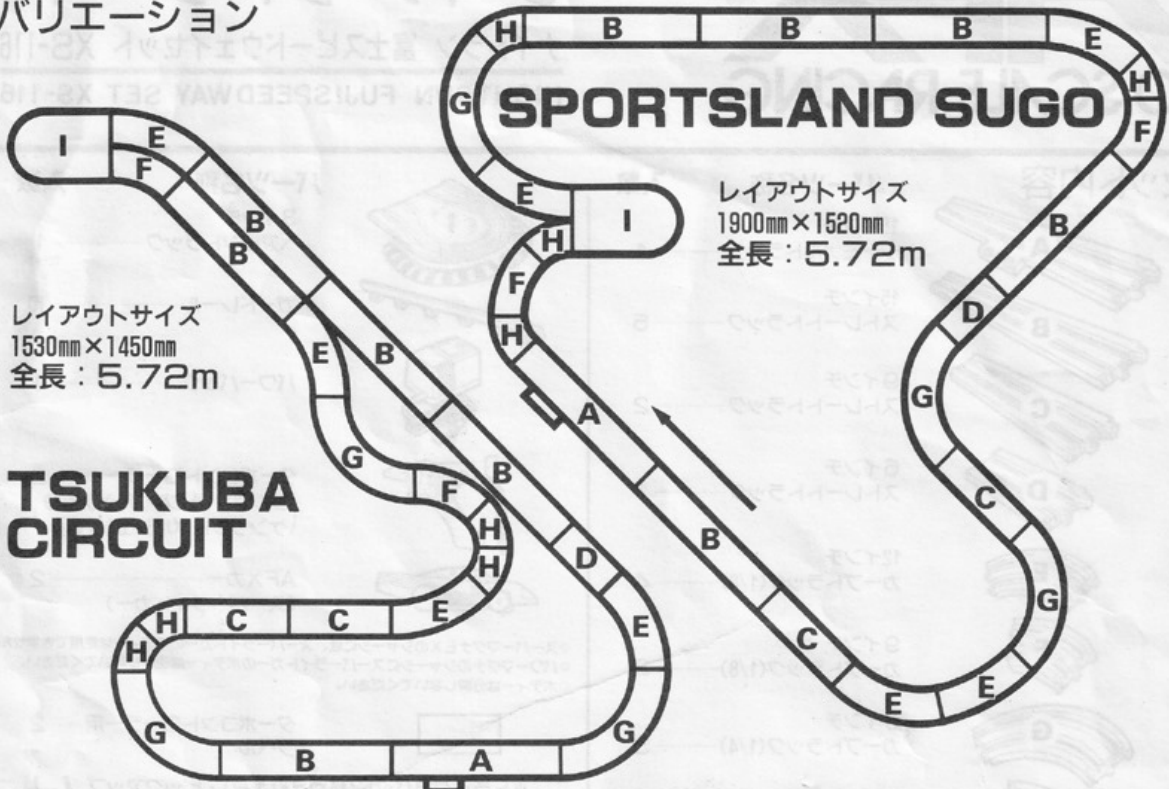

# レイアウトシート

鈴鹿ターボコントローラーセットXS-117  
SUZUKA TURBOCONTROLLER SET XS-117

セット内容	パーツ名称	入数	パーツ名称	入数	
	15インチ ターミナルトラック	1		3インチ ヘアピントラック	1 セット
	15インチ ストレートトラック	4		9インチ シケイントラックR	1 セット
	9インチ ストレートトラック	2		9インチ シケイントラックL	1 セット
	6インチ ストレートトラック	4		橋げた(小)	2
	15インチ カーブトラック(1/8)	1		パワーバック	1
	12インチ カーブトラック(1/8)	2		ターボコントローラー	2 (フェラーリ/マクラーレン/ホンダ)
	9インチ カーブトラック(1/8)	5		AFXカー	2 (スーパーマグナEX)
	9インチ カーブトラック(1/4)	5		ボディホルダー	2 ※スーパーマグナEXカーのシャーシをF-1タイプのボディ以外に取り付ける時に使用します。
	6インチ カーブトラック(1/8)	6		ターボコントローラー用ラベル	2
	ガードレール	15			

## 基本コース

この他に別売りの  
トラックを追加して  
色々なレイアウト  
が楽しめます。

コースレイアウト  
バリエーション

**TSUKUBA  
CIRCUIT**