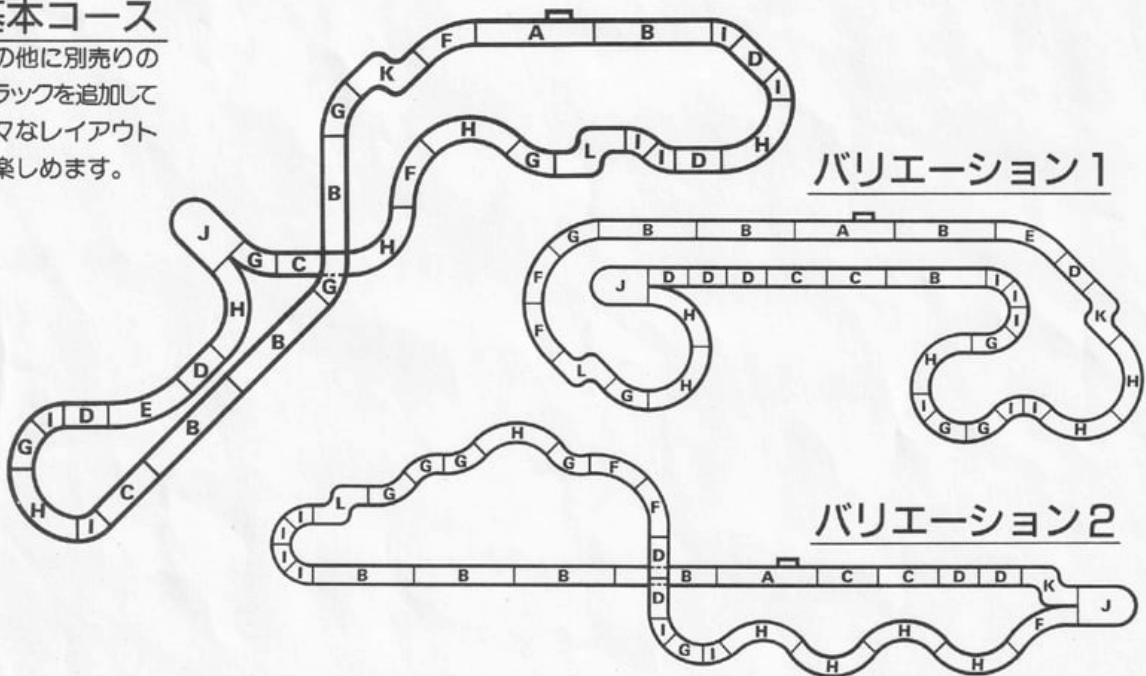

# レイアウトシート

鈴鹿ターボコントローラーセットXS-117  
SUZUKA TURBOCONTROLLER SET XS-117

セット内容	パーツ名称	入数	パーツ名称	入数	
	15インチ ターミナルトラック	1		3インチ ヘアピントラック	1 セット
	15インチ ストレートトラック	4		9インチ シケイントラックR	1 セット
	9インチ ストレートトラック	2		9インチ シケイントラックL	1 セット
	6インチ ストレートトラック	4		橋げた(小)	2
	15インチ カーブトラック(1/8)	1		パワーバック	1
	12インチ カーブトラック(1/8)	2		ターボコントローラー	2 (フェラーリ/マクラーレン/ホンダ)
	9インチ カーブトラック(1/8)	5		AFXカー	2 (スーパーマグナEX)
	9インチ カーブトラック(1/4)	5		ボディホルダー	2 ※スーパーマグナEXカーのシャーシをF-1タイプのボディ以外に取り付ける時に使用します。
	6インチ カーブトラック(1/8)	6		ターボコントローラー用ラベル	2
	ガードレール	15			

## 基本コース

この他に別売りの  
トラックを追加して  
色々なレイアウト  
が楽しめます。

コースレイアウト  
バリエーション

**TSUKUBA  
CIRCUIT**