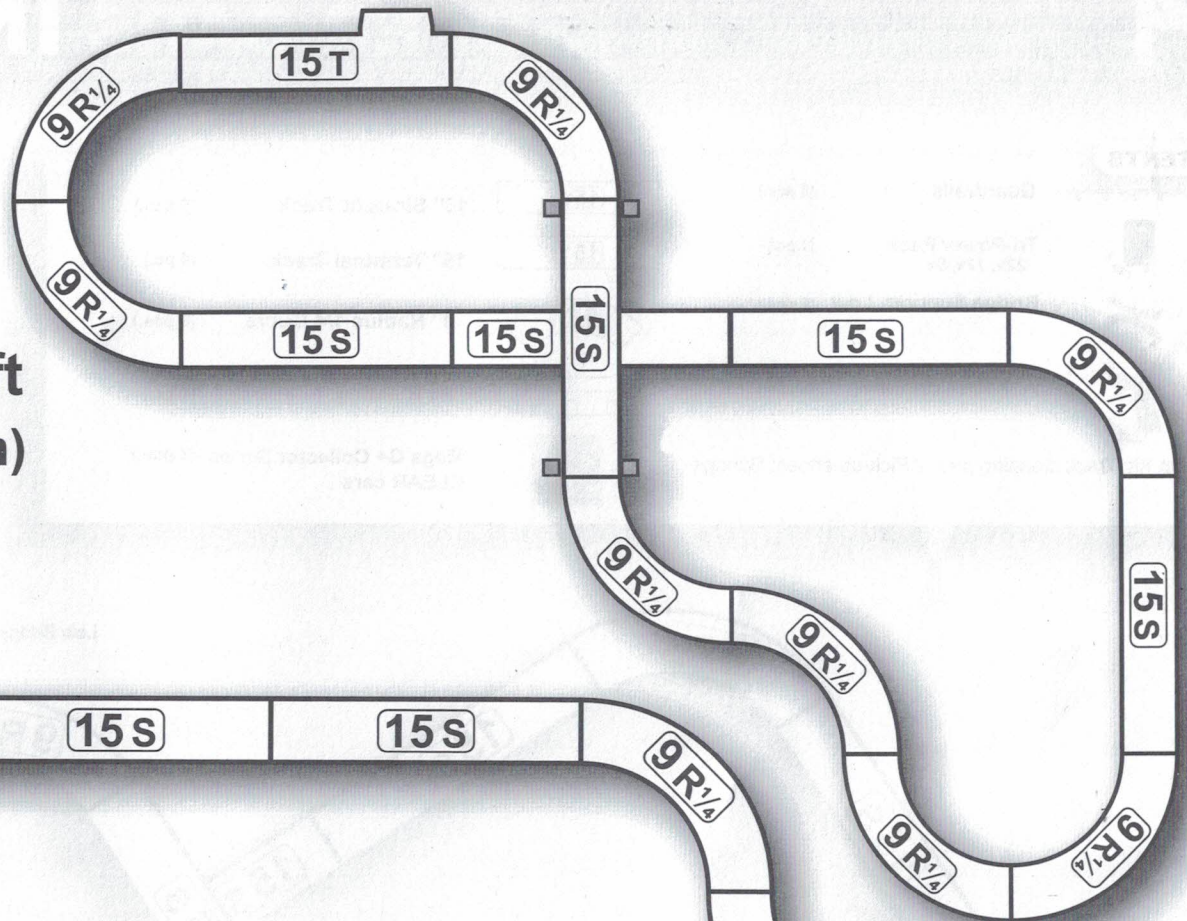

Low Bridge Support: ■ ■

Floor Space: 4.6 x 5.4 ft  
(1.4 x 1.7 m)

**Floor Space: 4.4 x 5.3 ft**  
**(1.4 x 1.6 m)**

**Floor Space: 3.2 x 6.75 ft**  
**(1.0 x 2.1 m)**