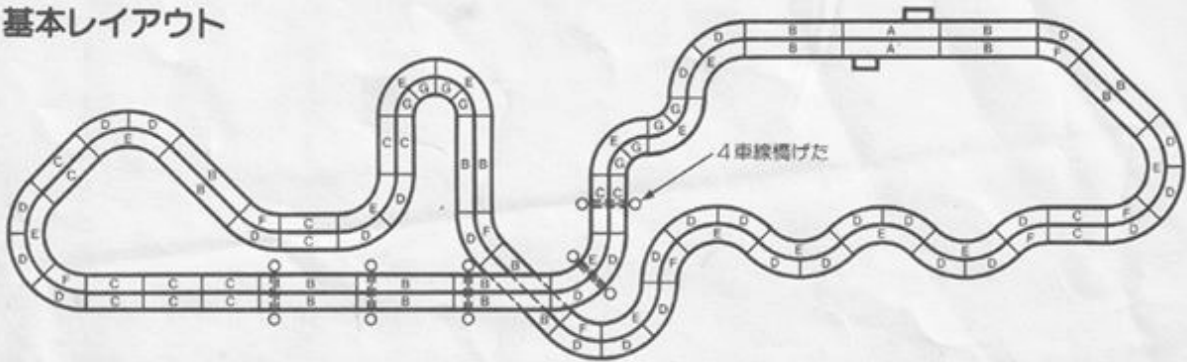

TOMY AFX

HO-SCALE RACING

レイアウトシート

F-1 4車線 ^{スズカ} 鈴鹿サーキットセット XS-106
 F-1 FOUR-LANE-SUZUKA CIRCUIT SET

基本レイアウト

セット内容

パーツ名称	入数
 A 15インチターミナルトラック	2
 B 15インチストレートトラック	18
 C 9インチストレートトラック	16
 D 12インチカーブトラック(1/8)	30
 E 9インチカーブトラック(1/4)	15
 F 9インチカーブトラック(1/8)	8
 G 6インチカーブトラック(1/8)	8
 4車線橋げた	セット 6
 ガードレール	30
 パワーパック	2
 コントローラー	4
 レースカー	4
 コースラベル (君のコースの目印 に使おう)	1

コースレイアウトのバリエーション

*トラック用パッド(紙やすり)・ピックアップ
 ブシュー(2個)・シューズpring(2個) 付