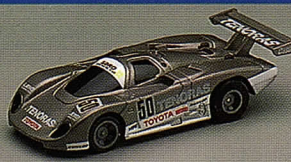

# SUPER HIGH PERFORMANCE ELECTRIC H.O. SCALE RACING CAR G-Plus™

8701 NISSAN 300 ZX

8706 T-BIRD ZEREX

8707 T-BIRD CITGO

9873 T-BIRD #95 VAN K

9881 T-BIRD VAN-K #81

9202 JAG SILK CUT

9206 TOY TENORAS