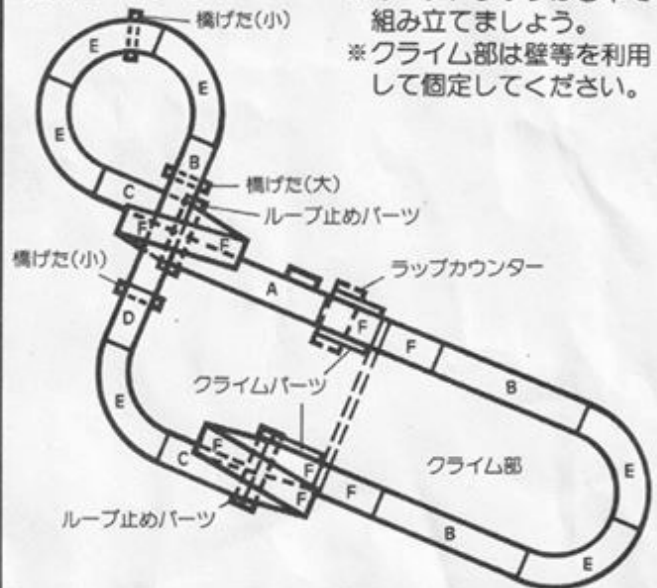

TOMY AFX

HO-SCALE RACING

レイアウトシート

ウォールクライムダブル回転ループセット XS-108
WALL CLIMB DOUBLE LOOP SET

セット内容

パーツ名称	入数
 15インチターミナルトラック	1
 15インチストレートトラック	3
 9インチストレートトラック	2
 6インチストレートトラック	1
 9インチカーブトラック(1/4)	6
 ループトラック	20
 橋げた(小)	2
 橋げた(大)	1
 ループ止めパーツ <small>ループ止めパーツの両はしを軽くひっぱって取り付けてください。</small>	2
 ガードレール	4
 クライムパーツ <small>レールをクライムパーツからはずす時は、クライムパーツを軽く押しながやレールを引きぬいてください。</small>	2 セット
 ラップカウンター <small>タイヤルをスタート位置(S0)に合わせてからスタートしよう!!</small>	1
 パワーパック	1
 コントローラー	2
 AFXカー	2

*トラック用パッド(紙やすり)・ピックアップブシュー(2個)・シューズスプリング(2個) 付

基本レイアウト

コースレイアウトのバリエーション