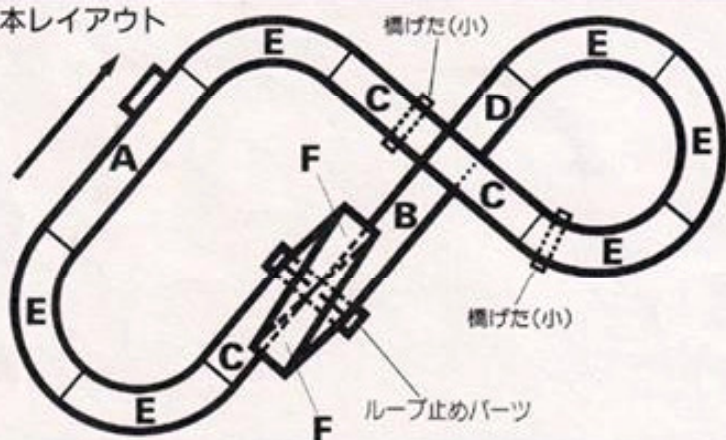

TOMY AFX HO-SCALE RACING

レイアウトシート

ハイウェイパトロールセット XS-114

HIGHWAY PATROL SET XS-114

セット内容

| パーツ名称 | 入数 |
|------------------|----|
| 15インチターミナルトラック | 1 |
| 15インチストレートトラック | 1 |
| 9インチストレートトラック | 3 |
| 6インチストレートトラック | 1 |
| 9インチカーブトラック(1/4) | 6 |
| ループトラック | 8 |
| ループ止めパーツ | 1 |

パーツ名称

| パーツ名称 | 入数 |
|------------------------|----|
| 橋げた(小) | 2 |
| 橋げた(大) | 1 |
| ガードレール | 6 |
| パワーバック | 1 |
| コントローラー | 2 |
| AFXカー | 2 |
| (フェアレディZパトカーはライトカーです。) | |

*トラック用パッド(紙やすり1枚)・ビックアップシュー(4個)・シューズpring(2個)・クラウンギア付シャフト(1個)・ピニオンギア(1個)

付

基本レイアウト

コースレイアウトバリエーション

ループの組み立て方

- ①ループトラックEを8本使って、組み立てていきます。
- ②ループ止めパーツの両はしを手で軽く引っ張って、しっかりと固定します。