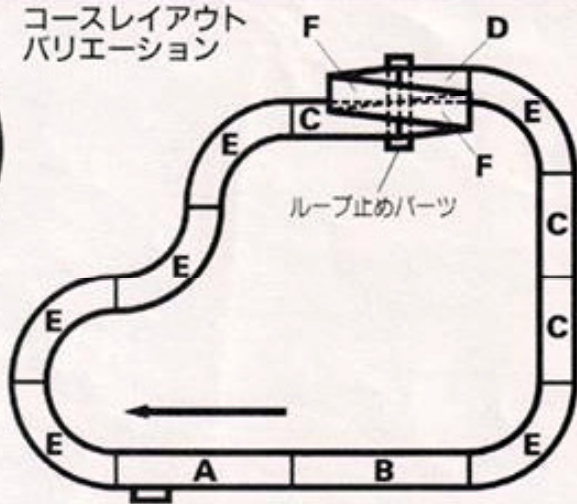

TOMY AFX HO-SCALE RACING

レイアウトシート

ハイウェイパトロールセット XS-114

HIGHWAY PATROL SET XS-114

セット内容

| パーツ名称 | 入数 |
|------------------|----|
| 15インチターミナルトラック | 1 |
| 15インチストレートトラック | 1 |
| 9インチストレートトラック | 3 |
| 6インチストレートトラック | 1 |
| 9インチカーブトラック(1/4) | 6 |
| ループトラック | 8 |
| ループ止めパーツ | 1 |

パーツ名称

| パーツ名称 | 入数 |
|------------------------|----|
| 橋げた(小) | 2 |
| 橋げた(大) | 1 |
| ガードレール | 6 |
| パワーバック | 1 |
| コントローラー | 2 |
| AFXカー | 2 |
| (フェアレディZパトカーはライトカーです。) | |

*トラック用パッド(紙やすり1枚)・ビックアップシュー(4個)・シューズpring(2個)・クラウンギア付シャフト(1個)・ピニオンギア(1個)

付

基本レイアウト

コースレイアウトバリエーション

ループの組み立て方

- ①ループトラックEを8本使って、組み立てていきます。
- ②ループ止めパーツの両はしを手で軽く引っ張って、しっかりと固定します。