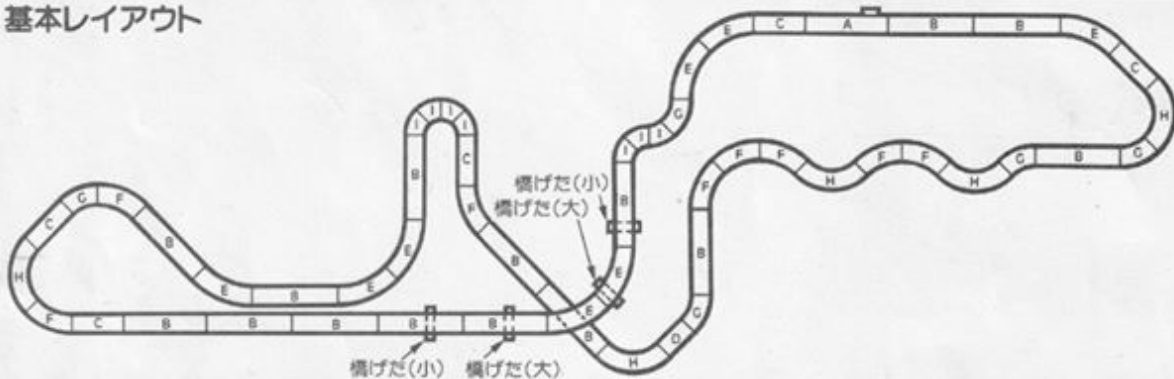

TOMY AFX

HO-SCALE RACING

レイアウトシート

F-1 世界16戦セット XS-110

スズカ
鈴鹿サーキット
F-1 WORLD CHAMPIONSHIP
GRAND PRIX 16 ROUNDS SET

基本レイアウト

セット内容

パーツ名称

15インチ
ターミナルトラック

15インチ
ストレートトラック

9インチ
ストレートトラック

6インチ
ストレートトラック

15インチ
カーブトラック(1/8)

12インチ
カーブトラック(1/8)

9インチ
カーブトラック(1/8)

9インチ
カーブトラック(1/4)

6インチ
カーブトラック(1/8)

橋げた(小)

橋げた(大)

ガードレール

プレートガードレール

パワーパック

コントローラー

AFXカー