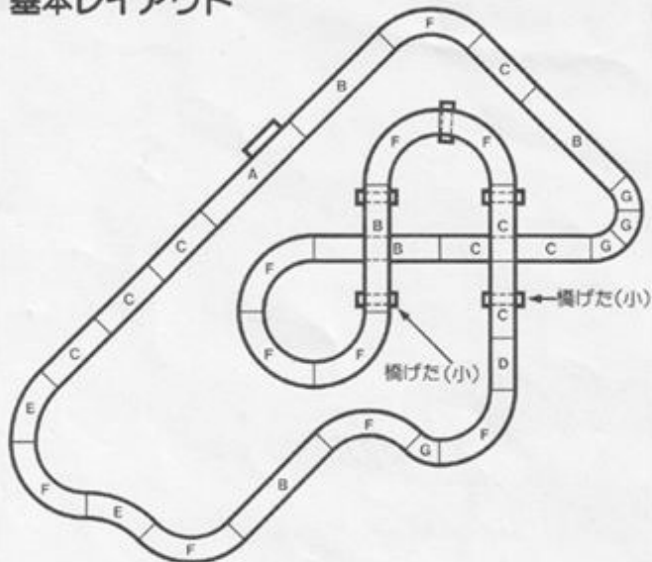

TOMY AFX

HO-SCALE RACING

レイアウトシート

F-1 ツインパワーバックセット XS-105
F-1 TWIN POWER PACK SET

セット内容

	パーツ名称	入数
	15インチ ツインアダプター ターミナルトラック	1
	15インチ ストレートトラック	5
	9インチ ストレートトラック	8
	6インチ ストレートトラック	1
	12インチ カーブトラック(1/8)	2
	9インチ カーブトラック(1/4)	10
	6インチ カーブトラック(1/8)	4
	橋げた(小)	5
	ガードレール	14
	パワーバック	2
	コントローラー	2
	レースカー	2

※トラック用パッド(紙やすり)・ピックアップ
ブシュー(2個)・シユースプリング(2個) 付

基本レイアウト

コースレイアウトの バリエーション