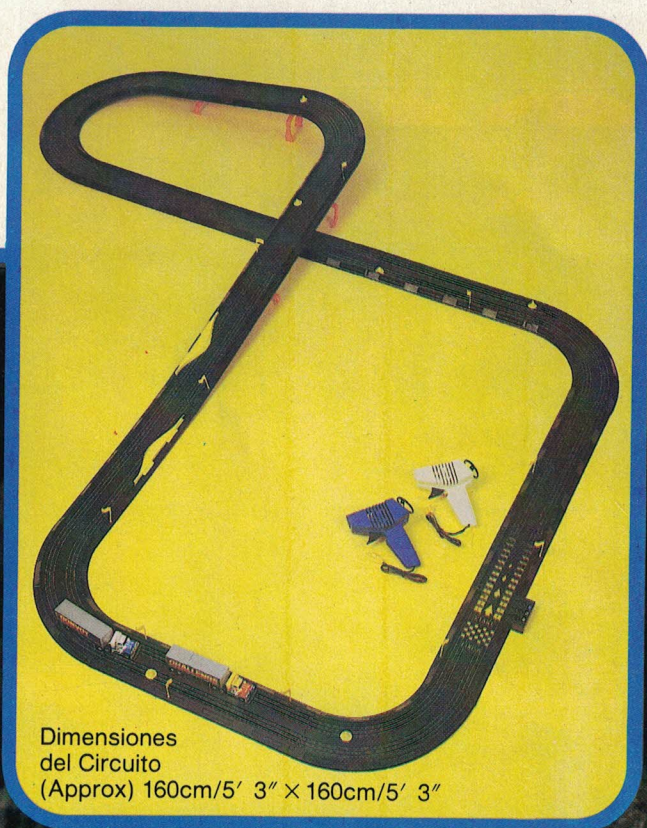

SPEED~STEER®

HA
LA

TURBO CHALLENGE

GS500

CONTIENE:

- (6201) BMW Turbo (6203) Porsche Turbo
- (6054) 1 × 15" Tramo llegada 380 mm/15"
- (6052) 6 × 9 Curva 228mm/9"
- (6051) 7 × 15" Recta 380 mm/15"
- (6155) 2 Controles de mano
- (6301) Chicane, Soportes pista, Juego Banderas y Conos

LONGITUD PISTA 440 cms

Dimensiones del Circuito
(Approx) 160cm/5' 3" × 121cm/4'

HIGH SPEED MODEL MOTOR RACING with NEVER CHANGING OVERTAKING

CONVOY CHALLENGE

GS1000

CONTIENE:

- (6275) Camion Convoy (6276) Camion Challenge
- (6054) 1 x 15" Tramo Illegada 380 mm/15"
- (6052) 6 x 9 Curva 228 mm/9"
- (6051) 7 x 15" Recta 380 mm/15"
- (6155) 2 Controles de Mano
- (6301) Chicane, Soportes pista, Juego Banderas y Conos

LONGITUD PISTA 518 cms

Dimensiones
del Circuito
(Approx) 160cm/5' 3" x 160cm/5' 3"

SPEED~STEER®

COCHES, PISTA Y ACCESORIOS

(6275) Camión convoy

(6276) Camión Challenge

(6205) Dodge Magnum

(6201) BMW Turbo