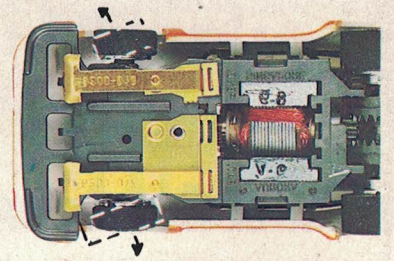

SPEED~STEER®

HA
LA

TURBO CHALLENGE

GS500

CONTIENE:

- (6201) BMW Turbo (6203) Porsche Turbo
- (6054) 1 × 15" Tramo llegada 380 mm/15"
- (6052) 6 × 9 Curva 228mm/9"
- (6051) 7 × 15" Recta 380 mm/15"
- (6155) 2 Controles de mano
- (6301) Chicane, Soportes pista, Juego Banderas y Conos

LONGITUD PISTA 440 cms

Dimensiones del Circuito
(Approx) 160cm/5' 3" × 121cm/4'

HIGH SPEED MODEL MOTOR RACING with NEVER CHANGING OVERTAKING

CONVOY CHALLENGE

GS1000

CONTIENE:

- (6275) Camion Convoy (6276) Camion Challenge
- (6054) 1 x 15" Tramo Illegada 380 mm/15"
- (6052) 6 x 9 Curva 228 mm/9"
- (6051) 7 x 15" Recta 380 mm/15"
- (6155) 2 Controles de Mano
- (6301) Chicane, Soportes pista, Juego Banderas y Conos

LONGITUD PISTA 518 cms

Dimensiones
del Circuito
(Approx) 160cm/5' 3" x 160cm/5' 3"

SPEED~STEER®

COCHES, PISTA Y ACCESORIOS

(6275) Camión convoy

(6276) Camión Challenge

(6205) Dodge Magnum

(6201) BMW Turbo