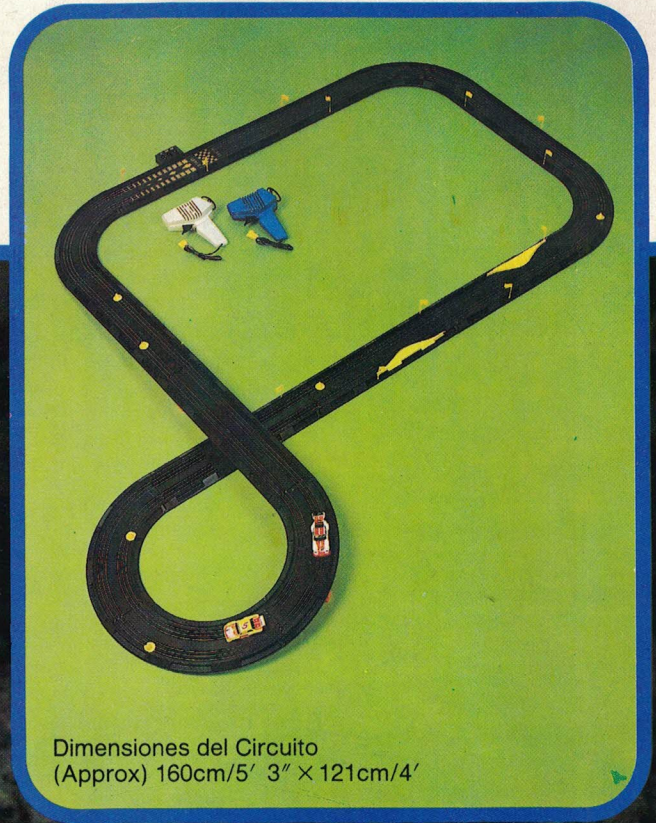

SPEED~STEER®

HA
LA

TURBO CHALLENGE

GS500

CONTIENE:

- (6201) BMW Turbo (6203) Porsche Turbo
- (6054) 1 × 15" Tramo llegada 380 mm/15"
- (6052) 6 × 9 Curva 228mm/9"
- (6051) 7 × 15" Recta 380 mm/15"
- (6155) 2 Controles de mano
- (6301) Chicane, Soportes pista, Juego Banderas y Conos

LONGITUD PISTA 440 cms

Dimensiones del Circuito
(Approx) 160cm/5' 3" × 121cm/4'

HIGH SPEED MODEL MOTOR RACING with NEVER CHANGING OVERTAKING

CONVOY CHALLENGE

GS1000

CONTIENE:

- (6275) Camion Convoy (6276) Camion Challenge
- (6054) 1 x 15" Tramo Illegada 380 mm/15"
- (6052) 6 x 9 Curva 228 mm/9"
- (6051) 7 x 15" Recta 380 mm/15"
- (6155) 2 Controles de Mano
- (6301) Chicane, Soportes pista, Juego Banderas y Conos

LONGITUD PISTA 518 cms

Dimensiones
del Circuito
(Approx) 160cm/5' 3" x 160cm/5' 3"

SPEED~STEER®

COCHES, PISTA Y ACCESORIOS

(6275) Camión convoy

(6276) Camión Challenge

(6205) Dodge Magnum

(6201) BMW Turbo