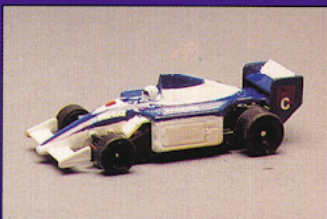

**STANDARD SINGLE CAR PACKAGING:
PACK: 12
WEIGHT: 2.0LB
CUBE: 0.5**

9202 JAG SILK CUT

9206 TOY.TENORAS

9207 MP 4/5

9208 BENETTON

9209 FERRARI 641

9210 WmRENAULT

9211 LARROUSE F1