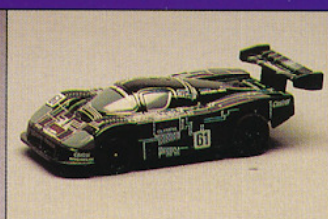

9871 MERCEDES "CIRCUIT BD"