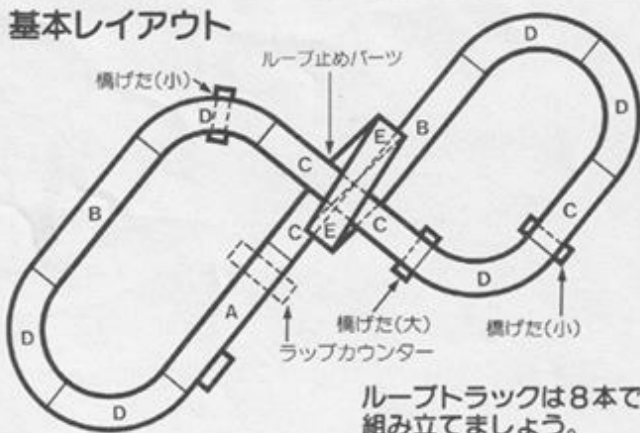

TOMY AFX HO-SCALE RACING

レイアウトシート

F-1 回転ループセット XS-104
F-1 LOOP SET

セット内容

パーツ名称	入数
 15インチターミナルトラック	1
 15インチストレートトラック	2
 9インチストレートトラック	4
 9インチカーブトラック(1/4)	6
 ループトラック	8
 橋げた(小)	2
 橋げた(大)	1
 ループ止めパーツ <small>ループ止めパーツの凹はしを軽くひっつけて取り付けてください。</small>	1
 ガードレール	6
 ラップカウンター <small>タイヤをスタート位置(50)に合わせてからスタートしよう!!</small>	1
 パワーパック	1
 コントローラー	2
 レースカー	2

*トラック用パッド(紙やすり)・ピックアップ
ブシュー(2個)・シューズpring(2個) 付

基本レイアウト

コースレイアウトのバリエーション