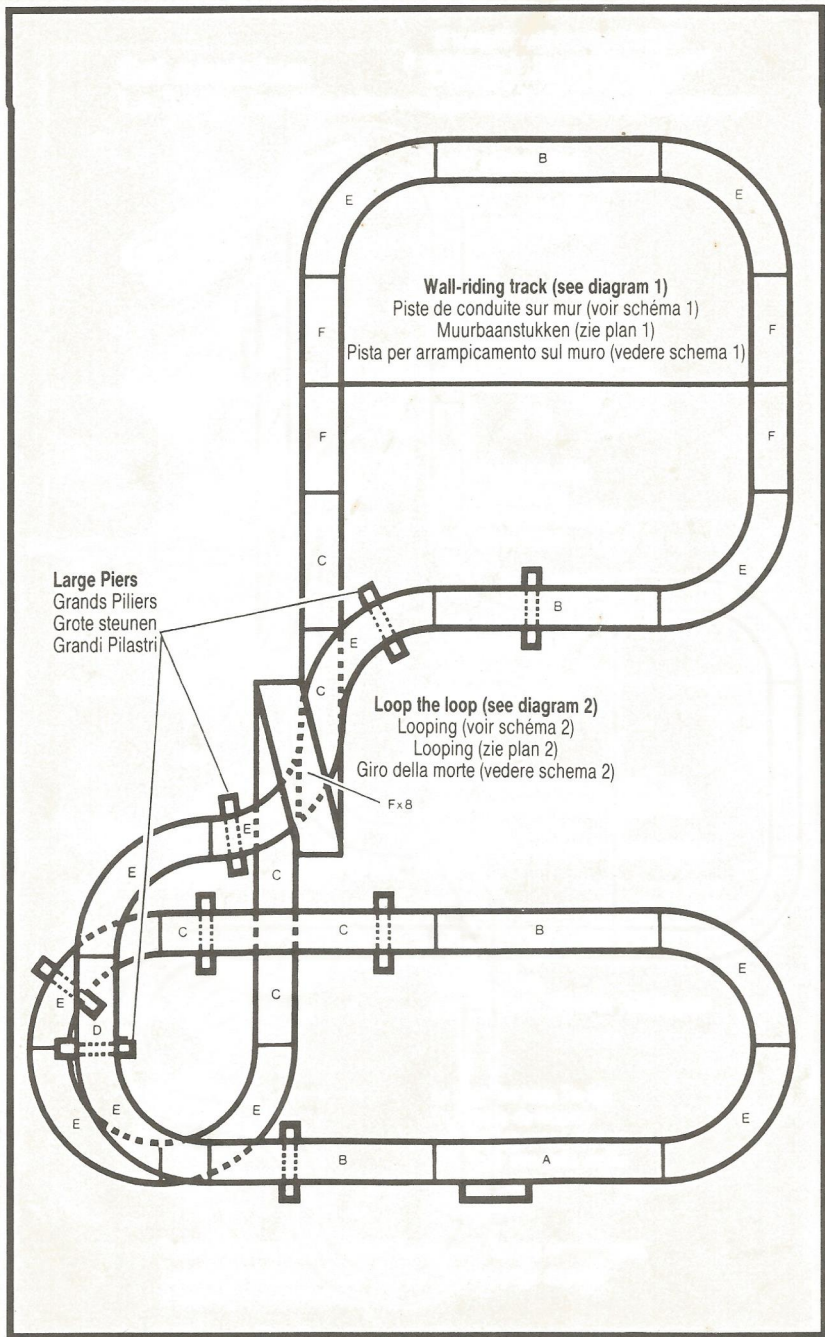

Large Piers
Grands Piliers
Grote steunen
Grandi Pilastrini

Wall-riding track (see diagram 1)
Piste de conduite sur mur (voir schéma 1)
Muurbaanstukken (zie plan 1)
Pista per arrampicamento sul muro (vedere schema 1)

Loop the loop (see diagram 2)
Looping (voir schéma 2)
Looping (zie plan 2)
Giro della morte (vedere schema 2)

F x B