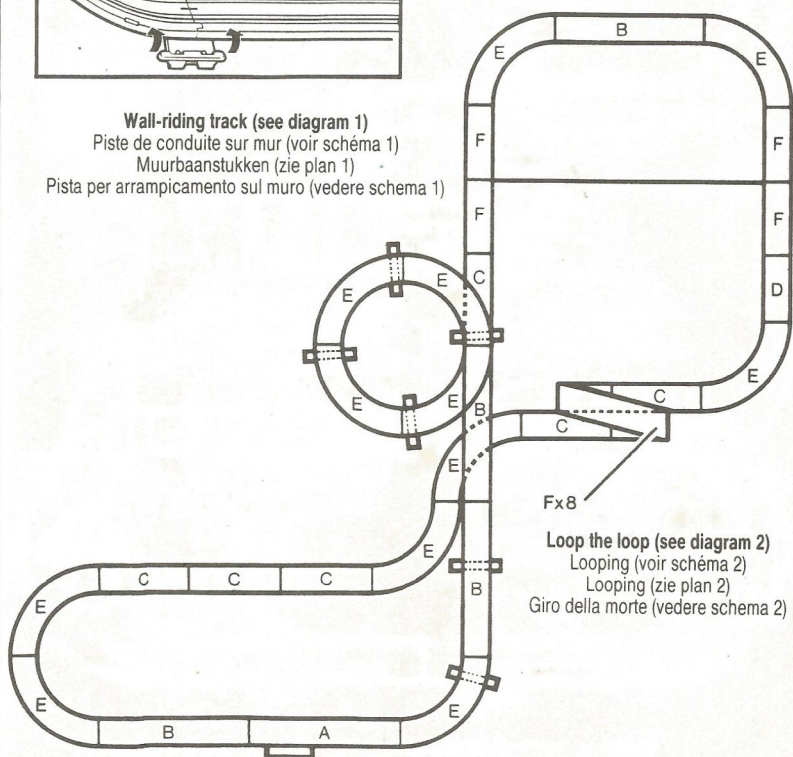

**4 x 15" Straight Tracks**  
4 x Rail droit 38 cm  
4 x Recht Baanstuk / 38 cm  
4 x Rettilinei 38 cm

**6 x 9" Straight Tracks**  
6 x Rail droit 23 cm  
6 x Recht Baanstuk / 23 cm  
6 x Rettilinei 23 cm

**Wall-riding track (see diagram 1)**  
Piste de conduite sur mur (voir schéma 1)  
Muurbaanstukken (zie plan 1)  
Pista per arrampicamento sul muro (vedere schema 1)

**Loop the loop (see diagram 2)**  
Looping (voir schéma 2)  
Looping (zie plan 2)  
Giro della morte (vedere schema 2)

F x B

**Wall-riding track (see diagram 1)**

Piste de conduite sur mur (voir schéma 1)

Muurbaanstukken (zie plan 1)

Pista per arrampicamento sul muro (vedere schema 1)

**Wall-riding track (see diagram 1)**

Piste de conduite sur mur (voir schéma 1)

Muurbaanstukken (zie plan 1)

Pista per arrampicamento sul muro (vedere schema 1)

**Loop the loop (see diagram 2)**

Looping (voir schéma 2)

Looping (zie plan 2)

Giro della morte (vedere schema 2)