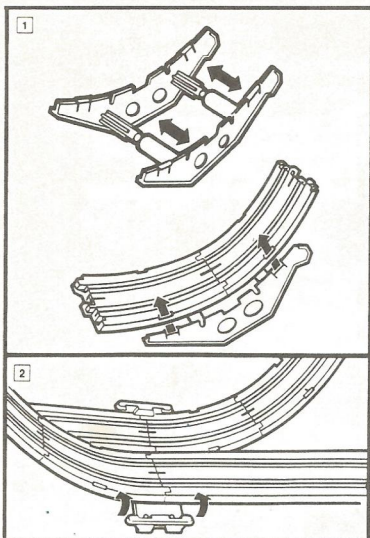

**4 x 15" Straight Tracks**  
4 x Rail droit 38 cm  
4 x Recht Baanstuk / 38 cm  
4 x Rettilinei 38 cm

**6 x 9" Straight Tracks**  
6 x Rail droit 23 cm  
6 x Recht Baanstuk / 23 cm  
6 x Rettilinei 23 cm

**Wall-riding track (see diagram 1)**  
Piste de conduite sur mur (voir schéma 1)  
Muurbaanstukken (zie plan 1)  
Pista per arrampicamento sul muro (vedere schema 1)

**Loop the loop (see diagram 2)**  
Looping (voir schéma 2)  
Looping (zie plan 2)  
Giro della morte (vedere schema 2)

F x B

**Wall-riding track (see diagram 1)**

Piste de conduite sur mur (voir schéma 1)

Muurbaanstukken (zie plan 1)

Pista per arrampicamento sul muro (vedere schema 1)

**Wall-riding track (see diagram 1)**

Piste de conduite sur mur (voir schéma 1)

Muurbaanstukken (zie plan 1)

Pista per arrampicamento sul muro (vedere schema 1)

**Loop the loop (see diagram 2)**

Looping (voir schéma 2)

Looping (zie plan 2)

Giro della morte (vedere schema 2)