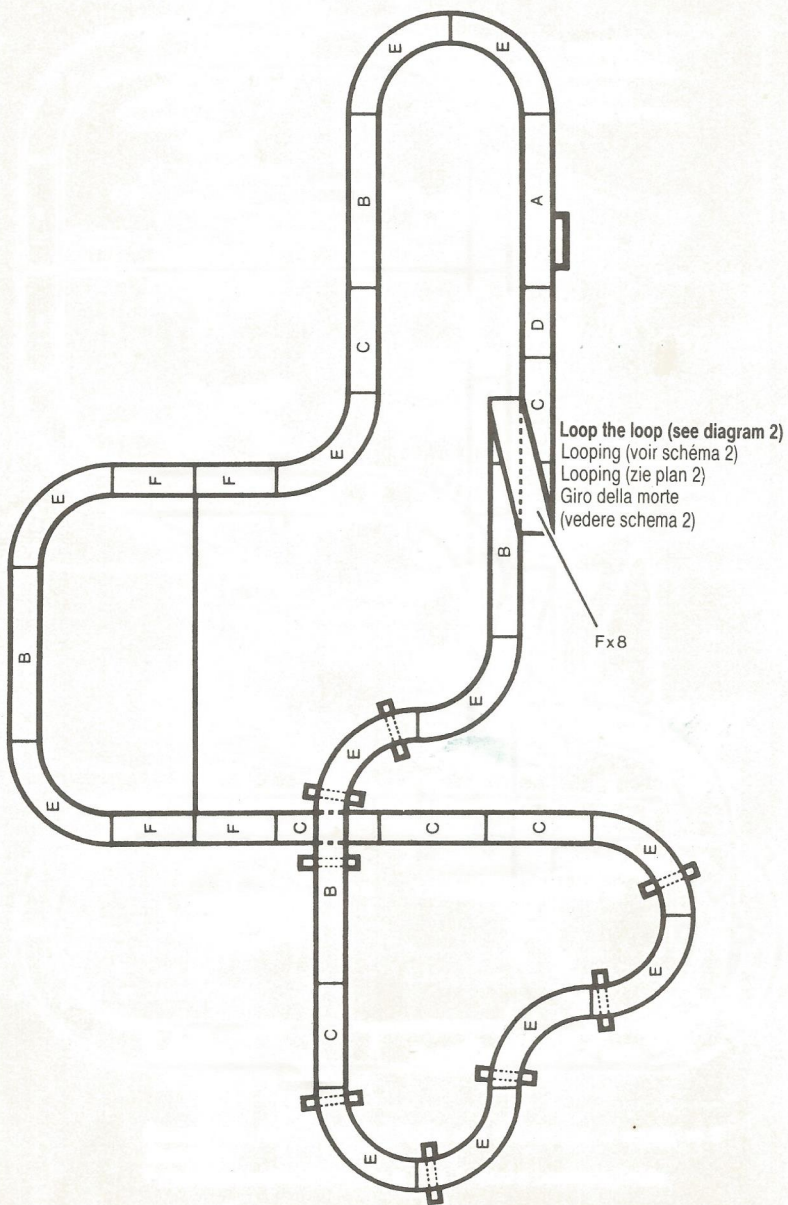

**4 x 15" Straight Tracks**  
4 x Rail droit 38 cm  
4 x Recht Baanstuk / 38 cm  
4 x Rettilinei 38 cm

**6 x 9" Straight Tracks**  
6 x Rail droit 23 cm  
6 x Recht Baanstuk / 23 cm  
6 x Rettilinei 23 cm

**Wall-riding track (see diagram 1)**  
Piste de conduite sur mur (voir schéma 1)  
Muurbaanstukken (zie plan 1)  
Pista per arrampicamento sul muro (vedere schema 1)

**Loop the loop (see diagram 2)**  
Looping (voir schéma 2)  
Looping (zie plan 2)  
Giro della morte (vedere schema 2)

F x B

**Wall-riding track (see diagram 1)**

Piste de conduite sur mur (voir schéma 1)

Muurbaanstukken (zie plan 1)

Pista per arrampicamento sul muro (vedere schema 1)

**Wall-riding track (see diagram 1)**

Piste de conduite sur mur (voir schéma 1)

Muurbaanstukken (zie plan 1)

Pista per arrampicamento sul muro (vedere schema 1)

**Loop the loop (see diagram 2)**

Looping (voir schéma 2)

Looping (zie plan 2)

Giro della morte (vedere schema 2)