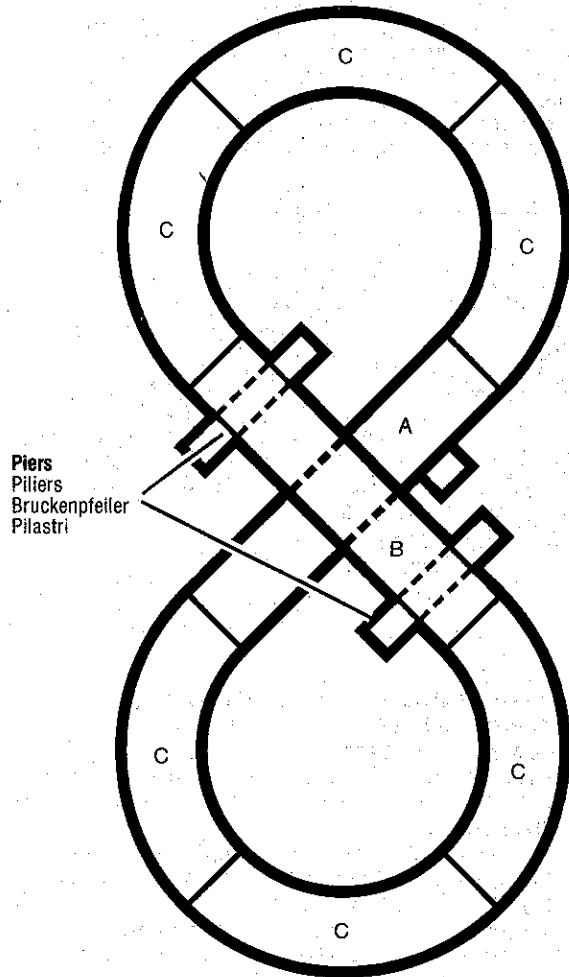

AURORA® AFX

LAYOUT SHEET
SCHEMAS DU CIRCUIT
STRECKENPLÄNE
SCHEMI DI CIRCUITO

FORMULA 1 DUEL

Set contains:
La boîte contient:

Bausatz enthält:
La scatola contiene:

1 x 15" Terminal Track
1 x Section de piste terminal de 38 cm
1 x 38 cm Endstrecke
1 x Pista terminale 38 cm

1 x 15" Straight Track
1 x Section de piste droite de 38 cm
1 x 38 cm Gerade
1 x Rettilineo 38 cm

6 x 9" 1/4 Radius Curve Sections
6 x Sections de virage 1/4 de cercle de 23 cm
6 x 23 cm 1/4 Kurvenabschnitte
6 x Trattori curvi 1/4 di cerchio 23 cm

2 x Piers
2 x Piliers
2 x Brückenpfeiler
2 x Pilastrini

6 x Crash Barriers
6 x Glissières de sécurité
6 x Schutzbarrieren
6 x Barriere di sicurezza

2 x Hand Controllers
2 x Pistolets de commande manuelle
2 x Manuelle Steuergeräte
2 x Dispositivi di comando manuale

1 x Two-way Power Pack
1 x Source d'énergie
1 x Zweiseitiges Netzanschlußgerät
1 x Fonte d'energia a due vie

AFX Formula 1 Williams and Ferrari

Track Cleaning Pad, 2 Pick-up shoes and 2 Springs also included.

L boîte contient également 1 tampon de nettoyage de piste, 2 patins contacteurs et 2 ressorts.

Streckenreinigungskissen, 2 Kontaktschuhe und 2 Federn liegen ebenfalls bei—
Pure inclusi cuscinetto per pulire la pista, 2 pattini di contatto e 2 molle.