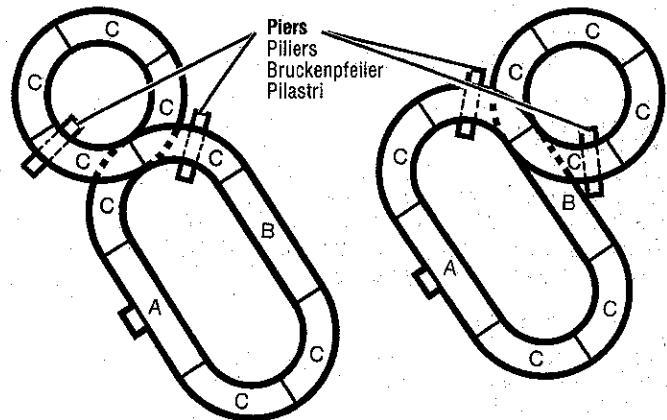

AURORA® AFX

LAYOUT SHEET
SCHEMAS DU CIRCUIT
STRECKENPLÄNE
SCHEMI DI CIRCUITO

FORMULA 1 DUEL

Set contains:
La boîte contient:

Bausatz enthält:
La scatola contiene:

1 x 15" Terminal Track
1 x Section de piste terminal de 38 cm
1 x 38 cm Endstrecke
1 x Pista terminale 38 cm

1 x 15" Straight Track
1 x Section de piste droite de 38 cm
1 x 38 cm Gerade
1 x Rettilineo 38 cm

6 x 9" 1/4 Radius Curve Sections
6 x Sections de virage 1/4 de cercle de 23 cm
6 x 23 cm 1/4 Kurvenabschnitte
6 x Trattori curvi 1/4 di cerchio 23 cm

L boîte contient également 1 tampon de nettoyage de piste, 2 patins contacteurs et 2 ressorts.

Streckenreinigungskissen, 2 Kontaktschuhe und 2 Federn liegen ebenfalls bei—
Pure inclusi cuscinetto per pulire la pista, 2 pattini di contatto e 2 molle.

Alternative layout

Autres dessins de circuit
Alternative Anordnungen
Altre disposizioni dei circuiti

Here are some alternate layouts you can build with Additional Track available.

Autres circuits pouvant être réalisés avec les éléments de piste supplémentaires disponibles.